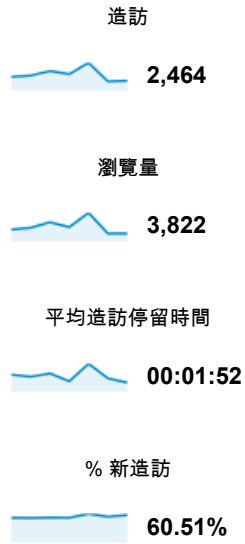

http://ep.tku.edu.tw - http://ep.tku.edu.tw
ep.tku.edu.tw

目標對象總覽

2013/9/2 - 2013/9/8

總覽

有 2,057 人造訪過此網站

| 語言 | 造訪 | % 造訪 |
|----------|-------|--------|
| 1. zh-tw | 2,337 | 94.85% |
| 2. en-us | 49 | 1.99% |
| 3. zh-cn | 36 | 1.46% |
| 4. zh-hk | 19 | 0.77% |
| 5. en | 15 | 0.61% |
| 6. en-gb | 3 | 0.12% |
| 7. ja-jp | 3 | 0.12% |
| 8. ja | 1 | 0.04% |
| 9. zh_tw | 1 | 0.04% |