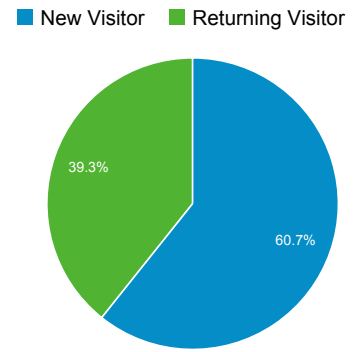

http://ep.tku.edu.tw - http://ep.tku.edu.tw
ep.tku.edu.tw

目標對象總覽

2013/9/2 - 2013/9/8

總覽

有 2,057 人造訪過此網站

| 語言 | 造訪 | % 造訪 |
|----------|-------|--------|
| 1. zh-tw | 2,337 | 94.85% |
| 2. en-us | 49 | 1.99% |
| 3. zh-cn | 36 | 1.46% |
| 4. zh-hk | 19 | 0.77% |
| 5. en | 15 | 0.61% |
| 6. en-gb | 3 | 0.12% |
| 7. ja-jp | 3 | 0.12% |
| 8. ja | 1 | 0.04% |
| 9. zh_tw | 1 | 0.04% |