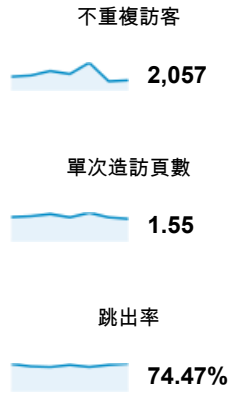

http://ep.tku.edu.tw - http://ep.tku.edu.tw
ep.tku.edu.tw

目標對象總覽

2013/9/2 - 2013/9/8

總覽

有 2,057 人造訪過此網站

| 語言 | 造訪 | % 造訪 |
|----------|-------|--------|
| 1. zh-tw | 2,337 | 94.85% |
| 2. en-us | 49 | 1.99% |
| 3. zh-cn | 36 | 1.46% |
| 4. zh-hk | 19 | 0.77% |
| 5. en | 15 | 0.61% |
| 6. en-gb | 3 | 0.12% |
| 7. ja-jp | 3 | 0.12% |
| 8. ja | 1 | 0.04% |
| 9. zh_tw | 1 | 0.04% |