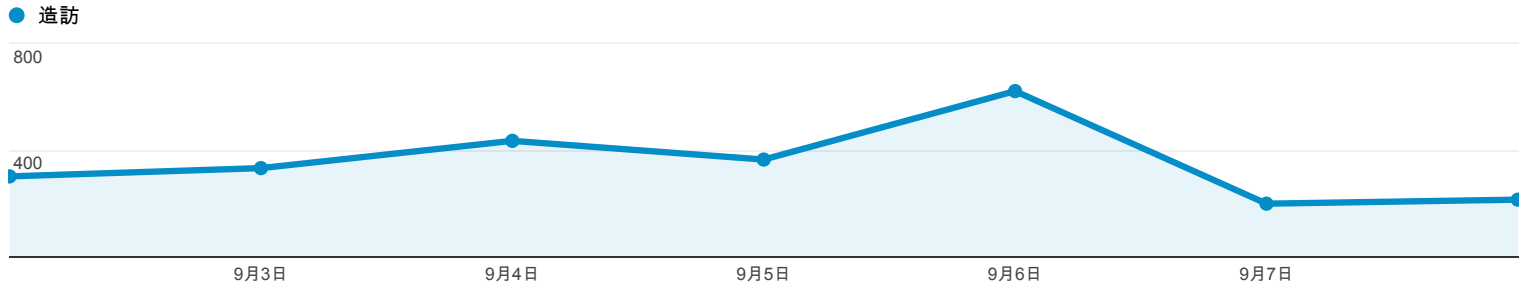

http://ep.tku.edu.tw - http://ep.tku.edu.tw
ep.tku.edu.tw

目標對象總覽

2013/9/2 - 2013/9/8

總覽

有 2,057 人造訪過此網站

| 語言 | 造訪 | % 造訪 |
|----------|-------|--------|
| 1. zh-tw | 2,337 | 94.85% |
| 2. en-us | 49 | 1.99% |
| 3. zh-cn | 36 | 1.46% |
| 4. zh-hk | 19 | 0.77% |
| 5. en | 15 | 0.61% |
| 6. en-gb | 3 | 0.12% |
| 7. ja-jp | 3 | 0.12% |
| 8. ja | 1 | 0.04% |
| 9. zh_tw | 1 | 0.04% |